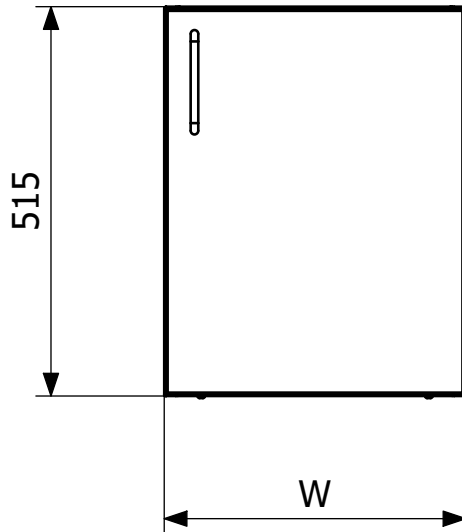

**Version** Højredør softclose

**Produktnummer** 860015H

**Funktion** Køkken/Storkøkken/Sygehus

**Materiale** Rustfrit stål EN 1.4301

**Overflade** Slebet

**Størrelse** 500x515x600

**Vare farve** Rustfri

**Version** Højredør softclose

**Produktnummer** 860016H

**Funktion** Køkken/Storkøkken/Sygehus

**Materiale** Rustfrit stål EN 1.4301

**Overflade** Slebet

**Størrelse** 600x515x600

**Vare farve** Rustfri

**Version** Højredør softclose

Stativskåp höger
Width(W)
400
500
600