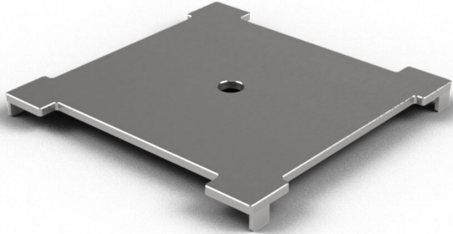

Produktnummer 139719

Spalterist i syrefast rustfrit stål. Med belastningsklasse L15 (1500 kg) til lettere trafik. Mål 200×200 mm.

Produktnummer 139717

Spalterist i syrefast rustfrit stål. Med belastningsklasse L15 (1500 kg) til lettere trafik. Mål 300×300 mm.

Produktnummer 139406

Spalterist i syrefast rustfrit stål. Med belastningsklasse L15 (1500 kg) til lettere trafik. Mål 100×300 mm.

Produktnummer 139413

Spalterist i syrefast rustfrit stål. Med belastningsklasse L15 (1500 kg) til lettere trafik. Mål 100×400 mm.

Produktnummer 137297

Spalterist i syrefast rustfrit stål. Med belastningsklasse L15 (1500 kg) til lettere trafik. Mål 100×500 mm.

Produktnummer 139414

Spalterist i syrefast rustfrit stål. Med belastningsklasse L15 (1500 kg) til lettere trafik. Mål 100×1000 mm.

<b>Produktnummer</b>	139717
<b>Funktion</b>	Til PURUS gulvafløb
<b>Materiale</b>	Syrefast rustfrit stål EN 1.4404
<b>Overflade</b>	Bejdset
<b>Størrelse</b>	300×300 mm
<b>Tryk Flow Temp</b>	L15
<b>Vare farve</b>	Rustfrit
<b>Version</b>	L15 rist