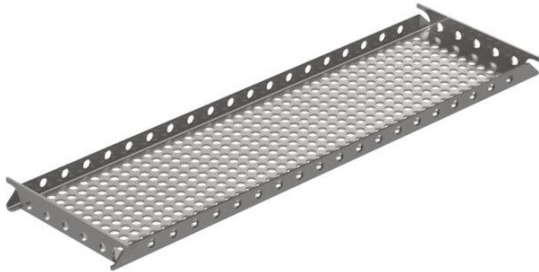

Produktnummer 855590

Sumpsi i rustfrit stål, sumpsien anvendes til partikler større end 5 mm. så vandlåsen ikke stopper til. Sumpsien kan tages op for rensning. Passer til P-vandlås på Purusrende 100.

Produktnummer 818117

Sumpsi i syrefast rustfrit stål, længde 400 mm. Sumpsien anvendes til partikler større end 5 mm. så vandlåsen ikke stopper til. Sumpsien kan tages op for rensning. Passer til Purusrende 100.

Produktnummer 818118

Sumpsi i syrefast rustfrit stål, længde 500 mm. Sumpsien anvendes til partikler større end 5 mm. så vandlåsen ikke stopper til. Sumpsien kan tages op for rensning. Passer til Purusrende 100.

Specifikationer

Funktion Til Purus renden 100

Materiale Syrefast rustfrit stål EN 1.4404

Overflade Koldvalset (2B)

Størrelse 500 mm

Vare farve Rustfrit