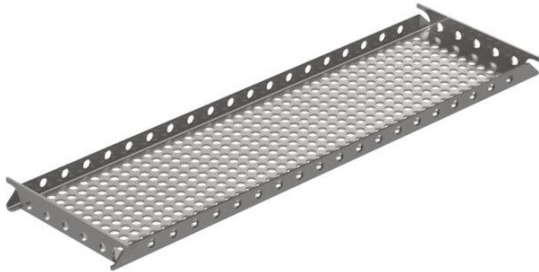

## Produktnummer 818116

Sumpsien i syrefast rustfrit stål, længde 300 mm. Sumpsien anvendes til partikler større end 5 mm. så vandlåsen ikke stopper til. Sumpsien kan tages op for rensning. Passer til Purusrende 100.

## Produktnummer 818117

Sumpsien i syrefast rustfrit stål, længde 400 mm. Sumpsien anvendes til partikler større end 5 mm. så vandlåsen ikke stopper til. Sumpsien kan tages op for rensning. Passer til Purusrende 100.

## Produktnummer 818118

Sumpsien i syrefast rustfrit stål, længde 500 mm. Sumpsien anvendes til partikler større end 5 mm. så vandlåsen ikke stopper til. Sumpsien kan tages op for rensning. Passer til Purusrende 100.

## Specifikationer

Sumpsien i syrefast rustfrit stål, længde 300 mm. Sumpsien anvendes til partikler større end 5 mm. så vandlåsen ikke stopper til. Sumpsien kan tages op for rensning. Passer til Purusrende 100.