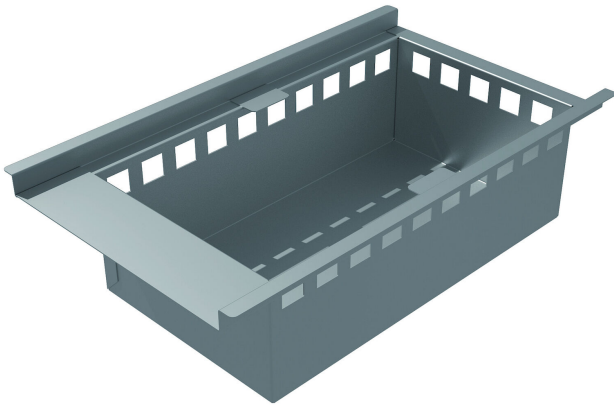

Produktnummer 818957

Sandfang i syrefast rustfrit stål med en volumen på 8,8 liter. Sandfang bruges til at opsamle mindre partikler, der er tungere end vand, som sand og grus. Disse samles i sandfanget ved normalt flow. Produktet bruges fx ved tømning af gulvvaskere, ved bilvaske og renserier.

Specifikationer

Sandfang i syrefast rustfrit stål med en volumen på 8,8 liter. Sandfang bruges til at opsamle mindre partikler, der er tungere end vand, som sand og grus. Disse samles i sandfanget ved normalt flow. Produktet bruges fx ved tømning af gulvvaskere, ved bilvaske og renserier.

Produktnummer	818957
Elektriske data	8,8 l
Funktion	Til Purusrende combo
Materiale	Syrefast rustfrit stål EN 1.4404
Overflade	Bejdset
Størrelse	500x300x150 mm
Vare farve	Rustfrit
Version	Højt