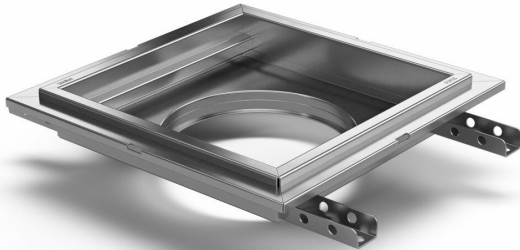

## Produktnummer 818190

Purusrende kvadrat 200 er en gulvrende lavet af syrefast rustfrit stål til installation i betongulve. Gulvrenden er 200×200 og er beregnet til klinker som overfladelag. Gulvrenden skal suppleres med rist, samt udløbshus i syrefast rustfrit stål.

## Produktnummer 818191

Purusrende kvadrat 300 er en gulvrende fremstillet i syrefast rustfrit stål til installation i betongulve. Gulvrenden er 300×300 og er beregnet til klinker som overfladelag. Gulvrenden skal suppleres med rist, samt udløbshus i syrefast rustfrit stål.

## Specifikationer

Purusrende kvadrat 200 er en gulvrende lavet af syrefast rustfrit stål til installation i betongulve. Gulvrenden er 200×200 og er beregnet til klinker som overfladelag. Gulvrenden skal suppleres med rist, samt udløbshus i syrefast rustfrit stål.

<b>Funktion</b>	Udløb midt
<b>Gulvbelægning</b>	Klinkegulv til smørremembran
<b>Gulvkonstruktion</b>	Betongulv

<b>Materiale</b>	Syrefast rustfrit stål EN 1.4404
<b>Overflade</b>	Bejdset
<b>Størrelse</b>	300x300x50 mm
<b>Vare farve</b>	Rustfrit
<b>Version</b>	Glem ikke gitter/udløbs hus