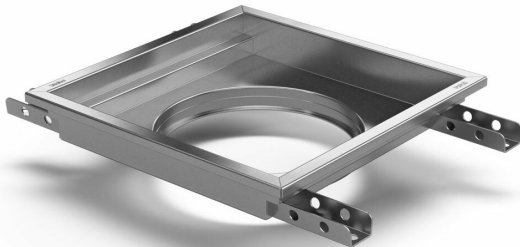

## Produktnummer 818110

Purusrende kvadrat 200 er en gulvrende lavet af syrefast rustfrit stål til installation i betongulve. Gulvrenden er 200×200 og er beregnet til betongulve som overfladelag. Gulvrenden skal suppleres med rist, samt udløbshus i syrefast rustfrit stål.

## Produktnummer 818111

Purusrende kvadrat 300 er en gulvrende fremstillet i syrefast rustfrit stål til installation i betongulve. Gulvrenden er 300×300 og er beregnet til beton som overfladelag. Gulvrenden skal suppleres med rist, samt udløbshus i syrefast rustfrit stål.

## Specifikationer

Purusrende kvadrat 200 er en gulvrende lavet af syrefast rustfrit stål til installation i betongulve. Gulvrenden er 200×200 og er beregnet til betongulve som overfladelag. Gulvrenden skal suppleres med rist, samt udløbshus i syrefast rustfrit stål.

<b>Produktnummer</b>	818110
<b>Dimension</b>	OutletForChannel200
<b>Elektriske data</b>	1,9 l
<b>Funktion</b>	Udløb midt
<b>Gulvbelægning</b>	Beton
<b>Gulvkonstruktion</b>	Betongulv

<b>Materiale</b>	Syrefast rustfrit stål EN 1.4404
<b>Overflade</b>	Bejdset
<b>Størrelse</b>	200x200x50 mm
<b>Vare farve</b>	Rustfrit
<b>Version</b>	Glem ikke gitter/udløbs hus