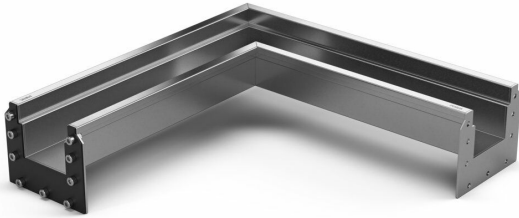

## Produktnummer 855706

Purusrender 100 modul L-vinkel 65 er en gulvrende fremstillet i syrefast rustfrit stål til installation i betongulve. Gulvrenden er beregnet til betongulve, epoxygulve og klinkegulve uden membran. Gulvrenden er 100 mm bred, har en kanalhøjde på 65 mm og en længde på 500×500 mm. Gulvrenden leveres med pakning og samlebeslag til installation, men skal suppleres med gitterriste og udløbsbrønd. Den samlede højde med skruesamlinger er 129 mm.

## Produktnummer 855707

Purusrender 100 modul L-vinkel 80 er en gulvrende fremstillet i syrefast rustfrit stål til installation i betongulve. Gulvrenden er beregnet til betongulve, epoxygulve og klinkegulve uden membran. Gulvrenden er 100 mm bred, har en kanalhøjde på 80 mm og en længde på 500×500 mm. Gulvrenden leveres med pakning og samlebeslag til installation, men skal suppleres med gitterriste og udløbsbrønd. Den samlede højde med skruesamlinger er 129 mm.

## Produktnummer 855708

Purusrender 100 modul L-vinkel 95 er en gulvrende fremstillet i syrefast rustfrit stål til installation i betongulve. Gulvrenden er beregnet til betongulve, epoxygulve og klinkegulve uden membran. Gulvrenden er 100 mm bred, har en kanalhøjde på 95 mm og en længde på 500×500 mm. Gulvrenden leveres med pakning og samlebeslag til installation, men skal suppleres med gitterriste og udløbsbrønd. Den samlede højde med skruesamlinger er 129 mm.

## Specifikationer

Purusrender 100 modul L-vinkel 65 er en gulvrende fremstillet i syrefast rustfrit stål til installation i betongulve. Gulvrenden er beregnet til betongulve, epoxygulve og klinkegulve uden membran. Gulvrenden er 100 mm bred, har en kanalhøjde på 65 mm og en længde på 500×500 mm. Gulvrenden leveres med pakning og samlebeslag til installation, men skal suppleres med gitterriste og udløbsbrønd. Den samlede højde med skruesamlinger er 129 mm.