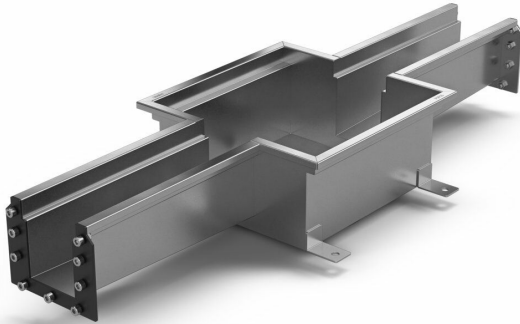

Produktnummer 855701

Purusrende 100 modul brønd er fremstillet i syrefast rustfrit stål til installation i betongulve. Gulv afløbet er beregnet til betongulve, epoxygulve og flisegulve uden membran. Purusrende 100 modul brønd er 300×300, har to indløb, og udløbet i brønden er placeret i midten. Komplet Purusrende 100 modulbrønd med rist, udløbshus i syrefast rustfrit stål og vandlås.

## Specifikationer

<b>Produktnummer</b>	855701
<b>Funktion</b>	Udløb midt
<b>Gulvbelægning</b>	Beton
<b>Gulvkonstruktion</b>	Betongulv
<b>Materiale</b>	Syrefast rustfrit stål EN 1.4404
<b>Overflade</b>	Bejdset
<b>Størrelse</b>	1000×300 mm
<b>Udtag Dimension</b>	OutletForChannel200
<b>Vare farve</b>	Rustfrit
<b>Version</b>	Glem ikke gitter/rist