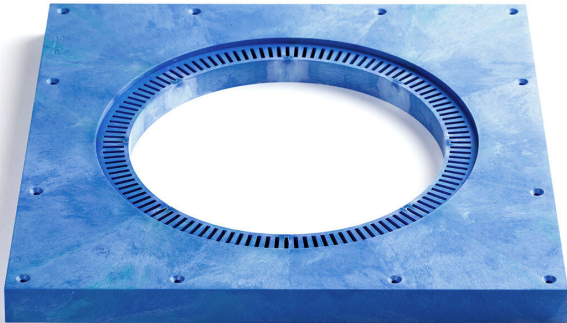

VVS 153479-882

Monteringsramme Utgård i plast anvendes med Purus gulvafløb ved montering i træbjælkelag. Monteringsrammen er 22 mm og har 2 sider, en riflet og en glat. Den riflede anvendes ved udapartling, lægges klinkegulv skal distanceringen anvendes. Den glatte side anvendes uden distancering ved pålægning af vinylgulv.

Monteringsrammen er fremstillet i ABS plast med materialebesparende teknik kaldet for MuCell, monteringsrammen er limbar.

Monteringsrammen passer til S-serien, Brage, Oden, Flex og Duschbrunn, uden distanceringen passer den også til Våke, Våge, Freja og Loke.

## Specifikationer

Monteringsramme Utgård i plast anvendes med Purus gulvafløb ved montering i træbjælkelag. Monteringsrammen er 22 mm og har 2 sider, en riflet og en glat. Den riflede anvendes ved udapartling, lægges klinkegulv skal distanceringen anvendes. Den glatte side anvendes uden distancering ved pålægning af vinylgulv. Monteringsrammen er fremstillet i ABS plast med materialebesparende teknik kaldet for MuCell, monteringsrammen er limbar.

Monteringsrammen passer til S-serien, Brage, Oden, Flex og Duschbrunn, uden distanceringen passer den også til Våke, Våge, Freja og Loke.

<b>VVS nummer</b>	153479-882
<b>Funktion</b>	Til træbjælkelag
<b>Gulvkonstruktion</b>	Træbjælkelag
<b>Materiale</b>	ABS