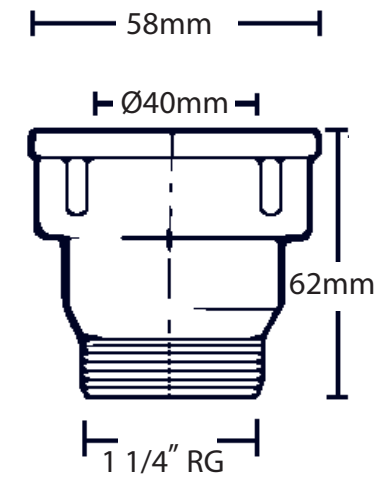

VVS 153453-610

Overgangsnippel 1 1/4" RG til Ø32 mm,  
passer til MaxiFlex sideindløb.

VVS 153453-910

Overgangsnippel 1 1/4" RG til Ø32 mm,  
passer til MaxiFlex sideindløb. 2 pak blister.

## Specifikationer

<b>VVS nummer</b>	153453-610
<b>Dimension</b>	G32xØ32 mm
<b>Funktion</b>	Til gulvafløb med ekstra indløb
<b>Materiale</b>	ABS
<b>Vare farve</b>	Grå
<b>VVS nummer</b>	153453-910
<b>Dimension</b>	G32xØ32 mm
<b>Funktion</b>	Til gulvafløb med ekstra indløb
<b>Materiale</b>	ABS
<b>Vare farve</b>	Grå

153453-610/611

153453-611/911

**PURUS.dk**  
- Leverandør af stærke  
VVS-løsninger

Projekt nr	Tegning nr. 153453-610/611/910/911_1	A4	Ytbehandling	Denne erstatter tegning nr.	Dato
<b>PURUS</b> Purus AS Farum Gydevej 71 3520 FARUM Tel 4616 1919 Fax 4616 1910 www.purus.dk	Skala	Sider 1	Generell tolerans. ISO 2768-1	Vægt (gram)	Volumen (cm <sup>3</sup> )
	Materiale PP	VVS nr 153453-610/611/910/911		Godkend. sign. GUF	Dato 14/10/14
Varenavn PURUS MaxiFlex Overgangsnipler, træksikker	Artikel nr 153453-610/611/910/911		Forfatter GUF		Oprettelses dato 14/10/14
				Udgave	1