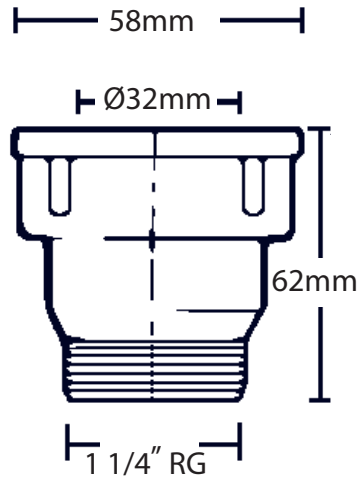

VVS 153453-610

Overgangsnippel 1 1/4" RG til Ø32 mm,  
passer til MaxiFlex sideindløb.

VVS 153453-910

Overgangsnippel 1 1/4" RG til Ø32 mm,  
passer til MaxiFlex sideindløb. 2 pak blister.

## Specifikationer

<b>VVS nummer</b>	153453-610
<b>Dimension</b>	G32xØ32 mm
<b>Funktion</b>	Til gulvafløb med ekstra indløb
<b>Materiale</b>	ABS
<b>Vare farve</b>	Grå
<b>VVS nummer</b>	153453-910
<b>Dimension</b>	G32xØ32 mm
<b>Funktion</b>	Til gulvafløb med ekstra indløb
<b>Materiale</b>	ABS
<b>Vare farve</b>	Grå

153453-610/611

153453-611/911

**PURUS.dk**  
- Leverandør af stærke  
VVS-løsninger

Projekt nr	Tegning nr. 153453-610/611/910/911_1	A4	Ytbehandling	Denne erstatter tegning nr.	Dato
<b>PURUS</b> Purus AS Farum Gydevej 71 3520 FARUM Tel 4616 1919 Fax 4616 1910 www.purus.dk	Skala	Sider 1	Generell tolerans. ISO 2768-1	Vægt (gram)	Volumen (cm <sup>3</sup> )
	Materiale PP	VVS nr 153453-610/611/910/911		Godkend. sign. GUF	Dato 14/10/14
Varenavn PURUS MaxiFlex Overgangsnipler, træksikker	Artikel nr 153453-610/611/910/911		Forfatter GUF		Oprettelses dato 14/10/14
				Udgave	1